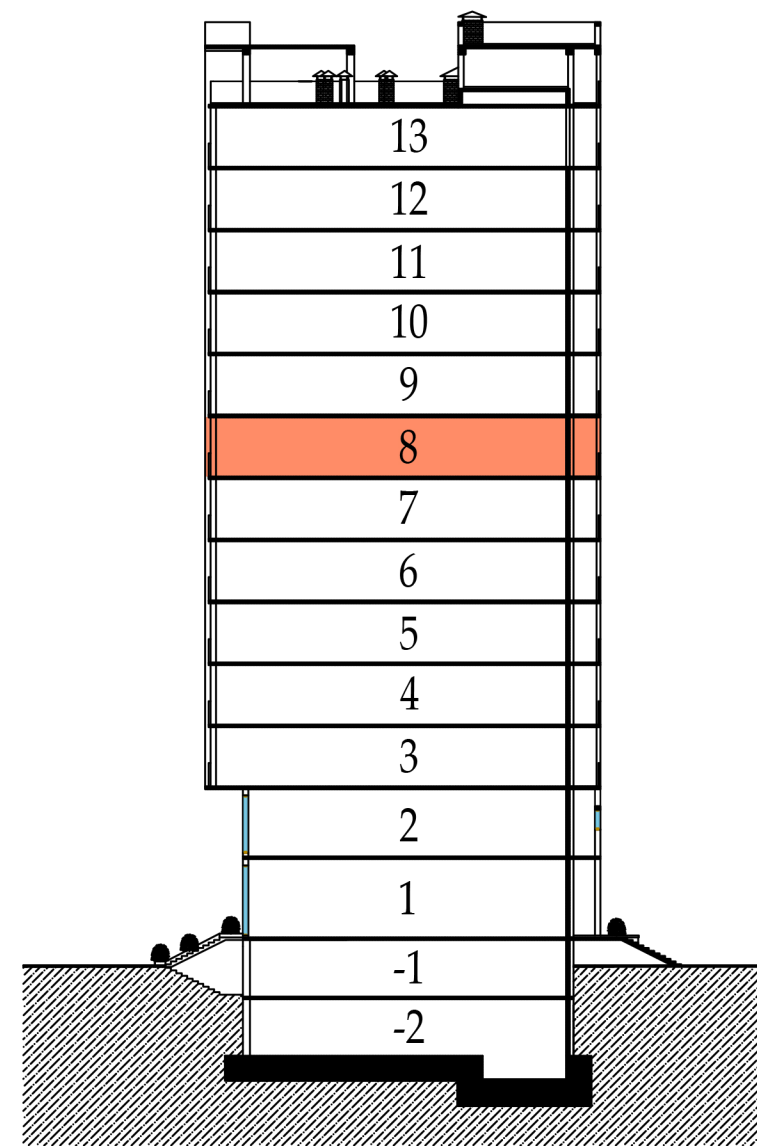

XATAI RESIDENCE

4 OTAQLI MƏNZİL

GOLD
CONSTRUCTION